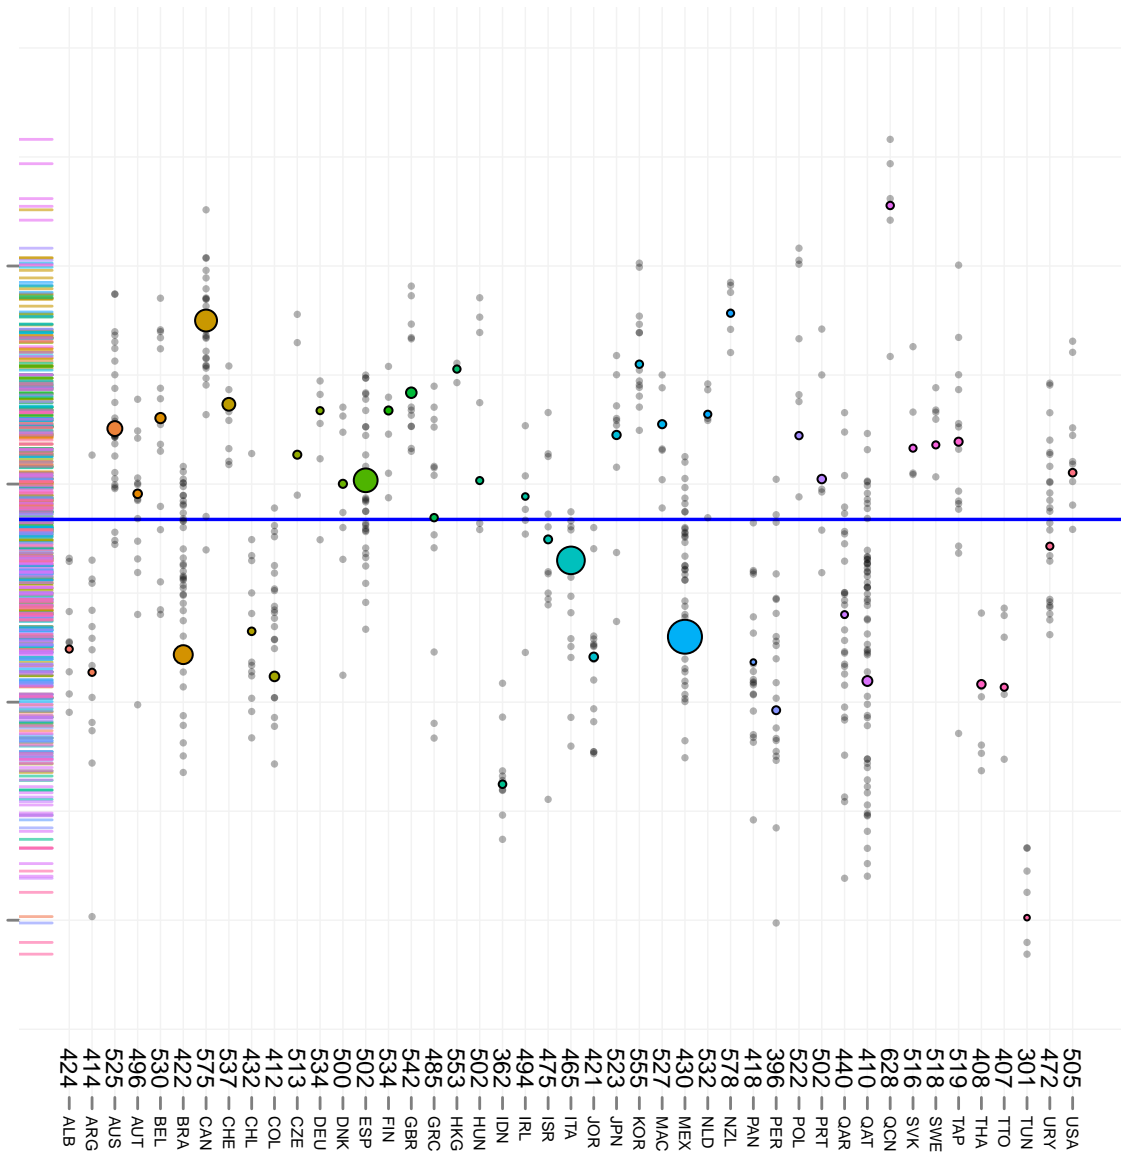

Private

USA	485
URY	422
TUN	374
TTO	420
THA	430
TAP	565
SWE	492
SVK	494
QCN	598
QAT	344
QAR	384
PRT	484
POL	496
PER	359
PAN	348
NZL	519
NLD	536
MEX	423
MAC	478
KOR	543
JPN	533
JOR	389
ITA	492
ISR	445
IRL	479
IDN	382
HUN	494
HKG	591
GRC	467
GBR	496
FIN	539
ESP	485
DNK	487
DEU	510
CZE	511
COL	382
CHL	414
CHE	530
CAN	513
BRA	371
BEL	491
AUT	500
AUS	498
ARG	378
ALB	373