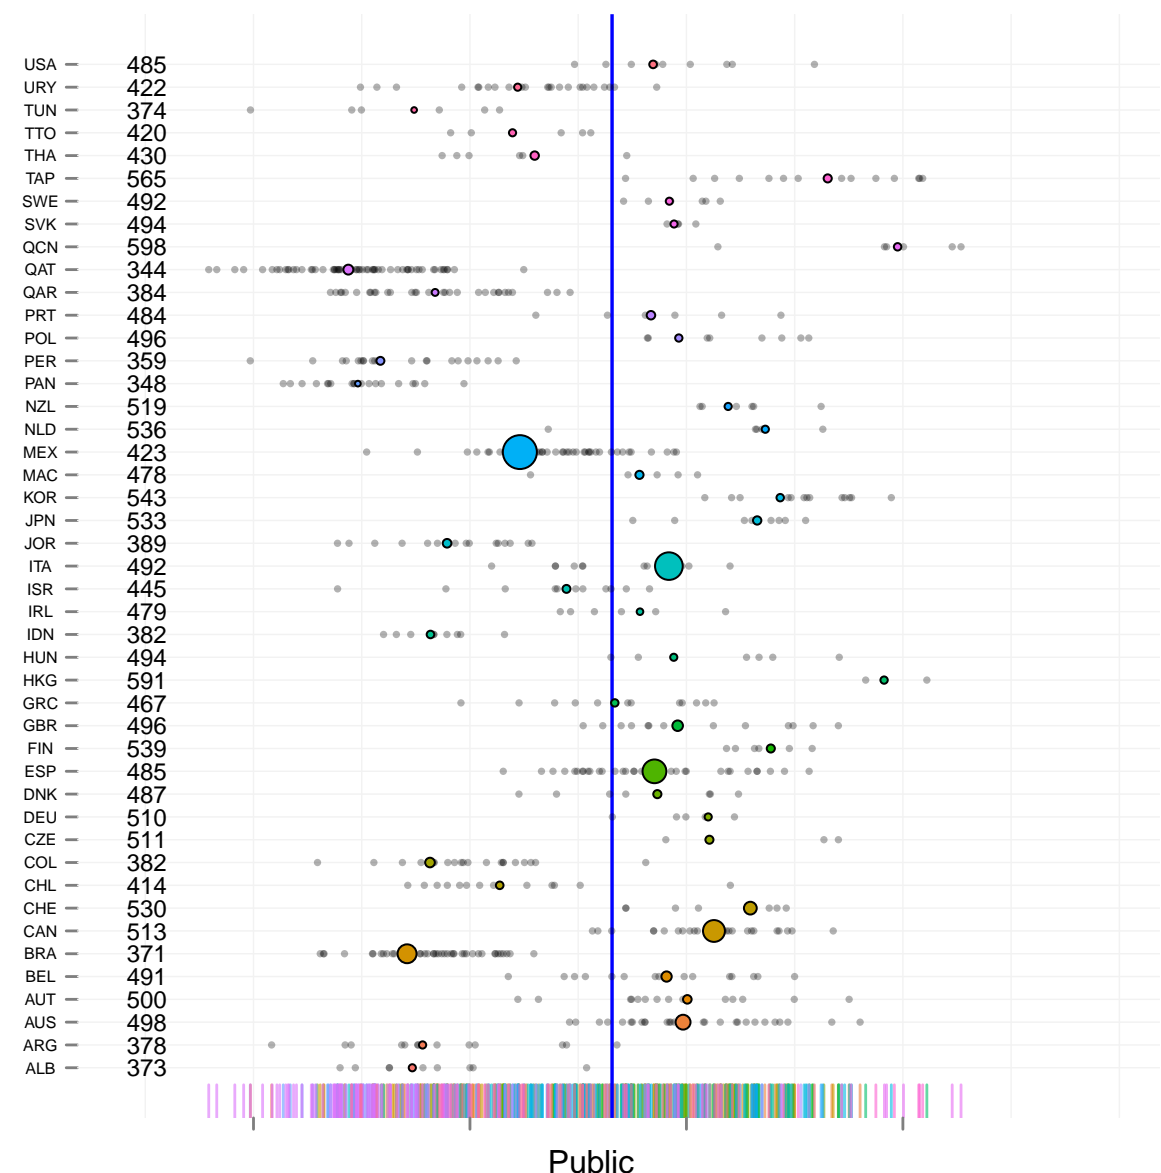

Private

USA	485
URY	422
TUN	374
TTO	420
THA	430
TAP	565
SWE	492
SVK	494
QCN	598
QAT	344
QAR	384
PRT	484
POL	496
PER	359
PAN	348
NZL	519
NLD	536
MEX	423
MAC	478
KOR	543
JPN	533
JOR	389
ITA	492
ISR	445
IRL	479
IDN	382
HUN	494
HKG	591
GRC	467
GBR	496
FIN	539
ESP	485
DNK	487
DEU	510
CZE	511
COL	382
CHL	414
CHE	530
CAN	513
BRA	371
BEL	491
AUT	500
AUS	498
ARG	378
ALB	373