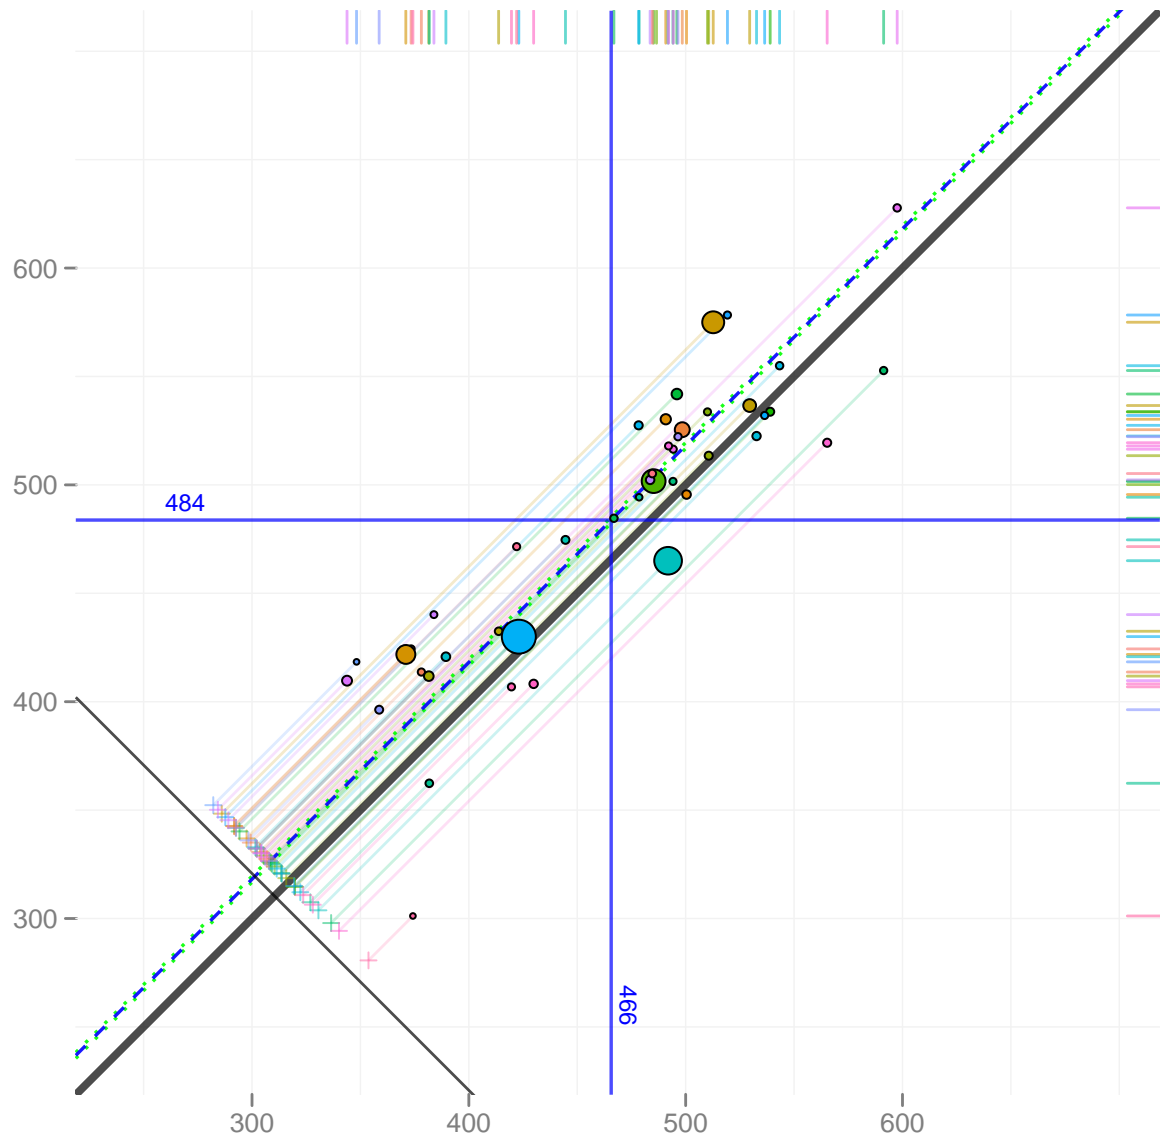

Private

USA	485
URY	422
TUN	374
TTO	420
THA	430
TAP	565
SWE	492
SVK	494
QCN	598
QAT	344
QAR	384
PRT	484
POL	496
PER	359
PAN	348
NZL	519
NLD	536
MEX	423
MAC	478
KOR	543
JPN	533
JOR	389
ITA	492
ISR	445
IRL	479
IDN	382
HUN	494
HKG	591
GRC	467
GBR	496
FIN	539
ESP	485
DNK	487
DEU	510
CZE	511
COL	382
CHL	414
CHE	530
CAN	513
BRA	371
BEL	491
AUT	500
AUS	498
ARG	378
ALB	373